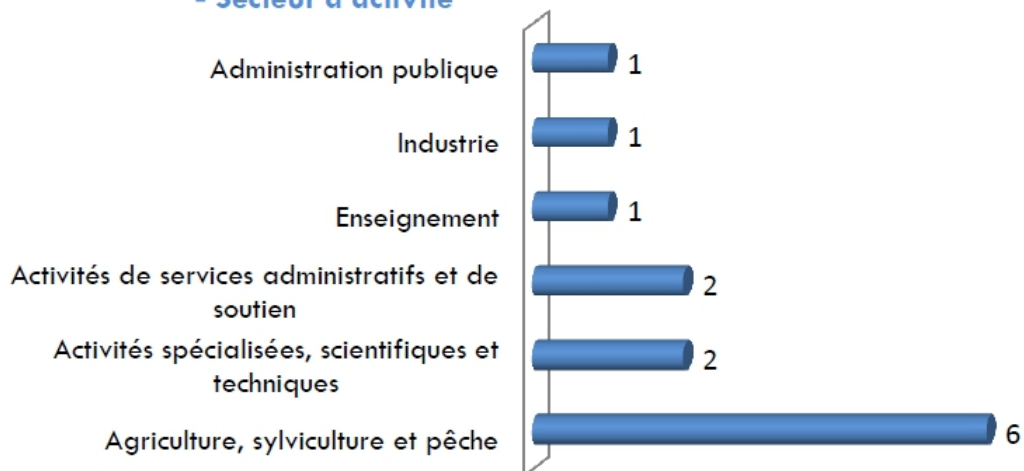

enquête flash: insertion à 6 mois

Écrit par Administrator

Mercredi, 09 Avril 2014 09:45 - Mis à jour Mercredi, 09 Avril 2014 11:15

▪ Secteur d'activité

Source : Enquête Master Flash 2012