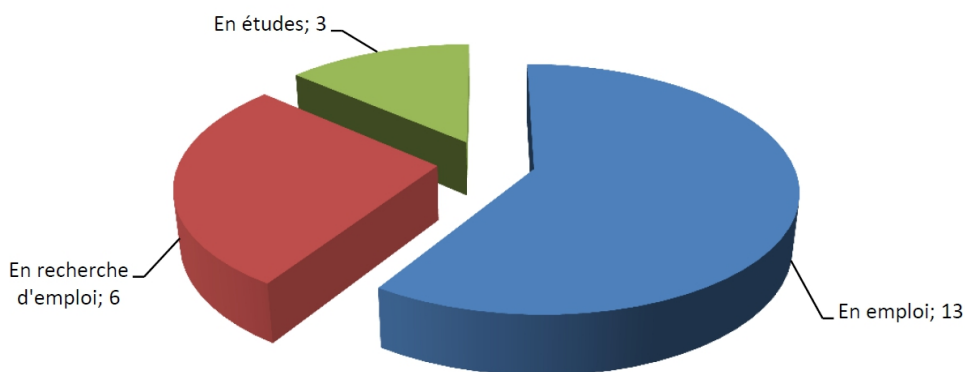

Insertion des diplômés à 8 mois

Diplômés 2012 - situation au 1er juin 2013

Enquête réalisée par l'Observatoire de L'Etudiant de l'université de Bourgogne (ODE)

Un taux d'insertion de 68% (sont exclus de ce calcul les individus en poursuites d'études)

Source : Enquête Master Flash 2012

- Pour les 13 diplômés en emploi, 2 sont des CDI
- Pour les 6 diplômés en recherche d'emploi, 4 ont occupé un emploi entre l'obtention du diplôme (30 septembre 2012) et le 1er juin 2013
- Pour les 3 diplômés en poursuite d'étude, 2 préparent des concours

Des emplois en majorité dans le secteur de l'environnement et de niveau cadre

enquête flash: insertion à 6 mois

Écrit par Administrator

Mercredi, 09 Avril 2014 09:45 - Mis à jour Mercredi, 09 Avril 2014 11:15