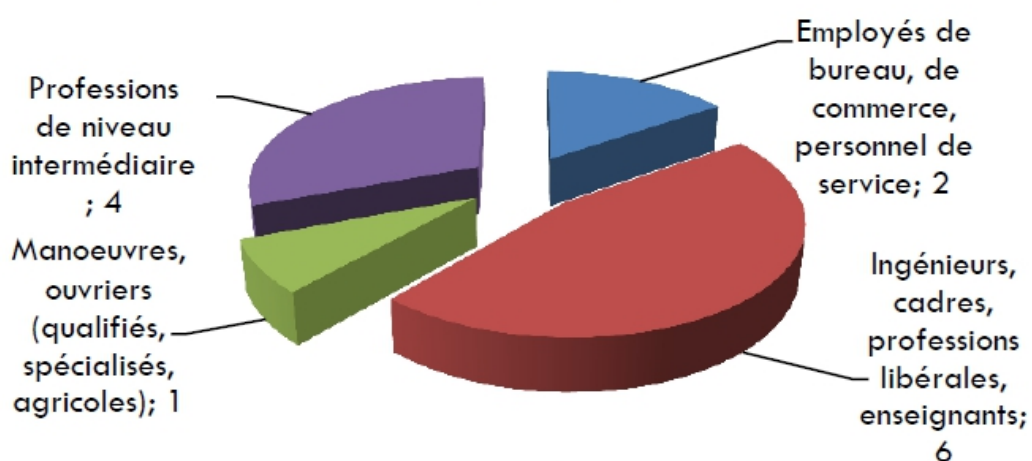

Source : Enquête Master Flash 2012

- Pour les 13 diplômés en emploi, 2 sont des CDI
- Pour les 6 diplômés en recherche d'emploi, 4 ont occupé un emploi entre l'obtention du diplôme (30 septembre 2012) et le 1er juin 2013
- Pour les 3 diplômés en poursuite d'étude, 2 préparent des concours

Des emplois en majorité dans le secteur de l'environnement et de niveau cadre

enquête flash: insertion à 6 mois

Écrit par Administrator

Mercredi, 09 Avril 2014 09:45 - Mis à jour Mercredi, 09 Avril 2014 11:15

▪ Secteur d'activité

Source : Enquête Master Flash 2012

▪ Répartition de la population active selon le niveau de l'emploi occupé

Source : Enquête Master Flash 2012

Salaire moyen net mensuel: 1464 euros

enquête flash: insertion à 6 mois